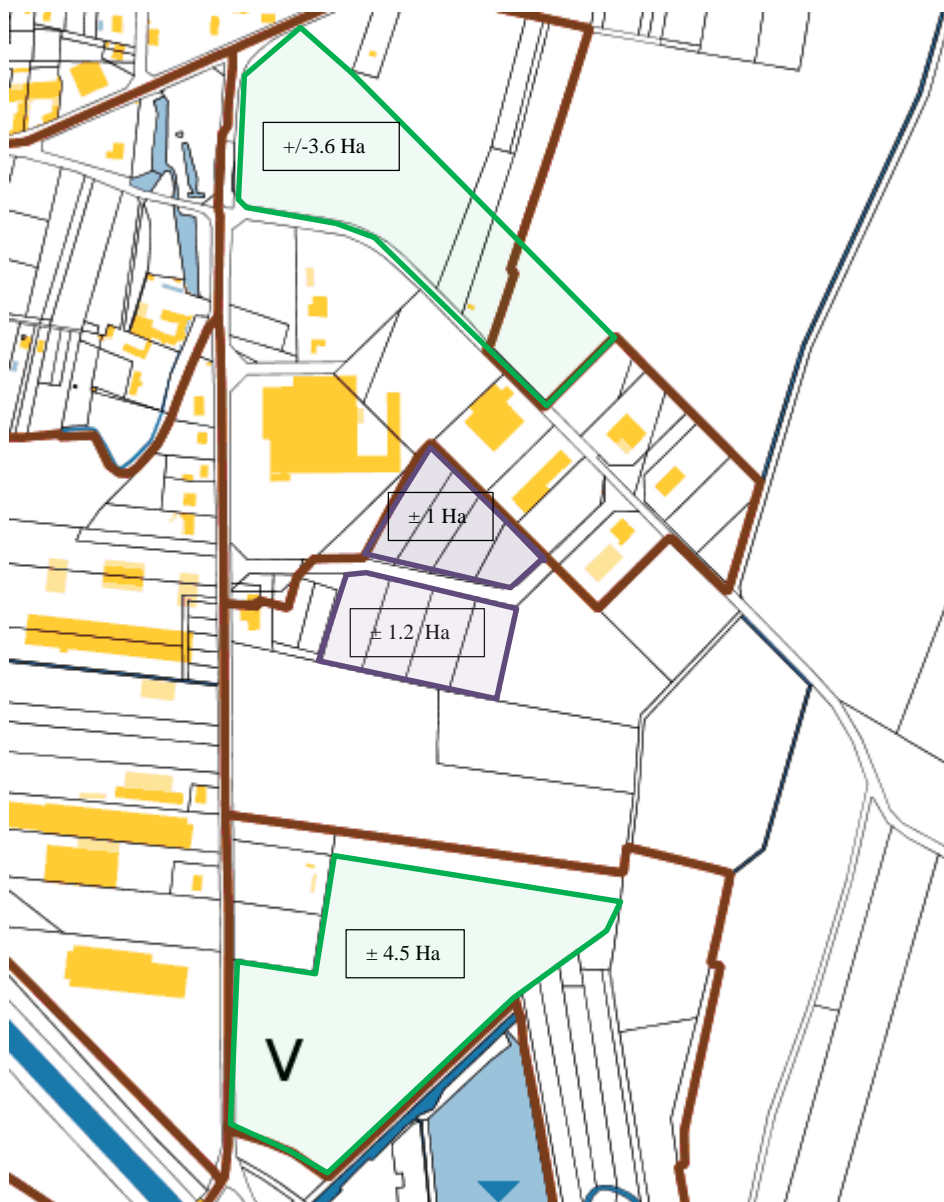

BRIENON SUR ARMANÇON – C 055

Zone d'activités du Pilate – vue d'ensemble

Réserves foncières appartenant à la commune ou à la SEM Briennon Immobilier pouvant être commercialisées à court ou moyen terme en fonction des projets.

Parcelles viabilisées immédiatement disponibles voir le parcellaire détaillé page suivante

BRIENON SUR ARMANÇON – C 055

Zone d'activités du Pilate

Détails des parcelles immédiatement disponibles à vendre, viabilisées avec les surfaces

Total cumulé : 21 768 m²