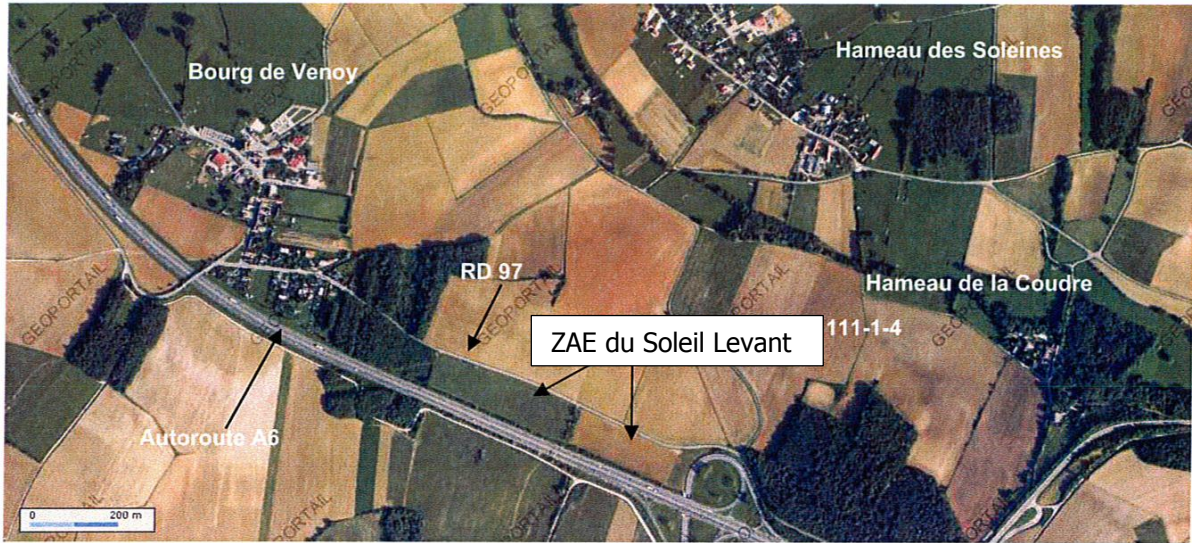

**VENOY – C 438**

**Parcelle disponible cadastrée ZV 144 pour 2 100 m<sup>2</sup>**