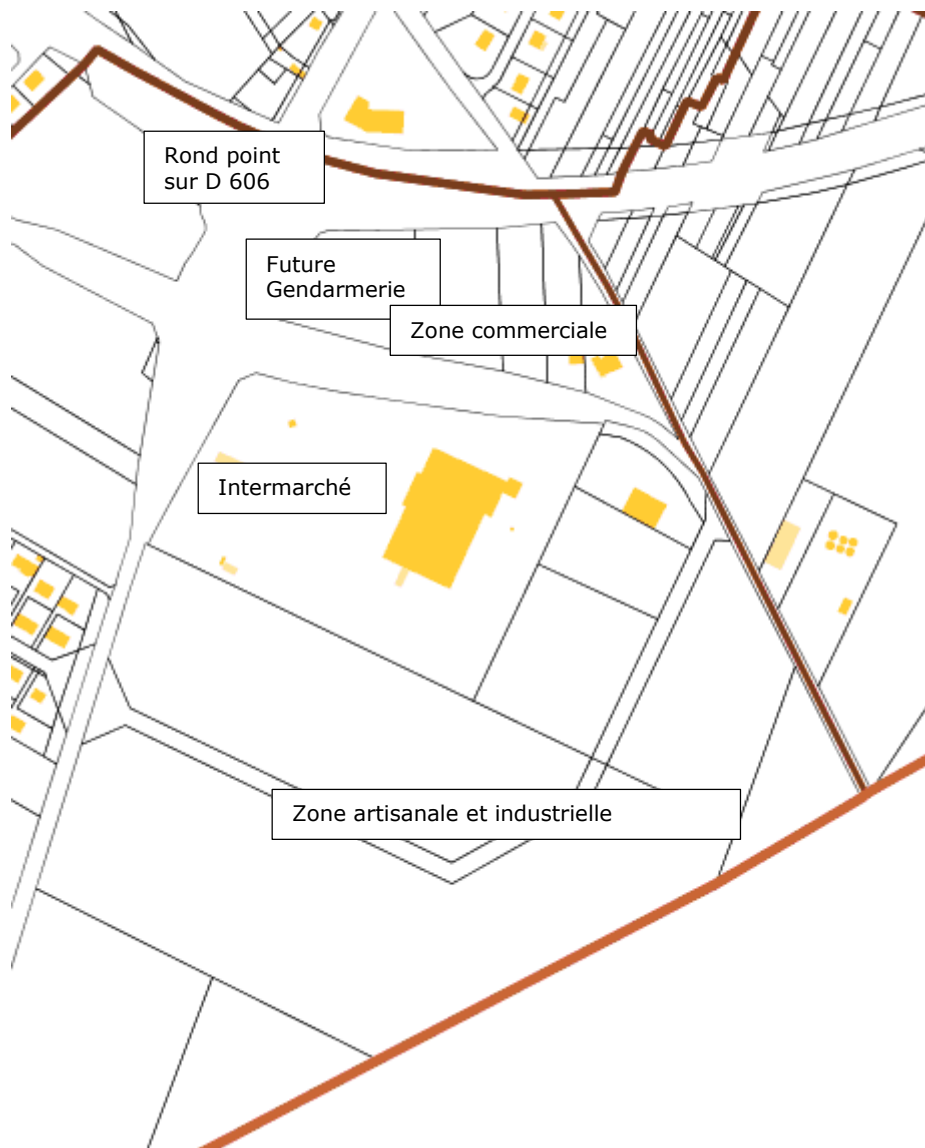

VILLENEUVE LA GUYARD – C 460 – ZI LE PARC

Vue d'ensemble de la Zone d'activité :

VILLENEUVE LA GUYARD – C 460 – ZI LE PARC

Zone à vocation artisanale ou industrielle :

Surface totale disponible : environ 10 ha

Divisible par lot à partir de 2 000 m²

Tous les lots seront desservis exclusivement par la voirie interne.