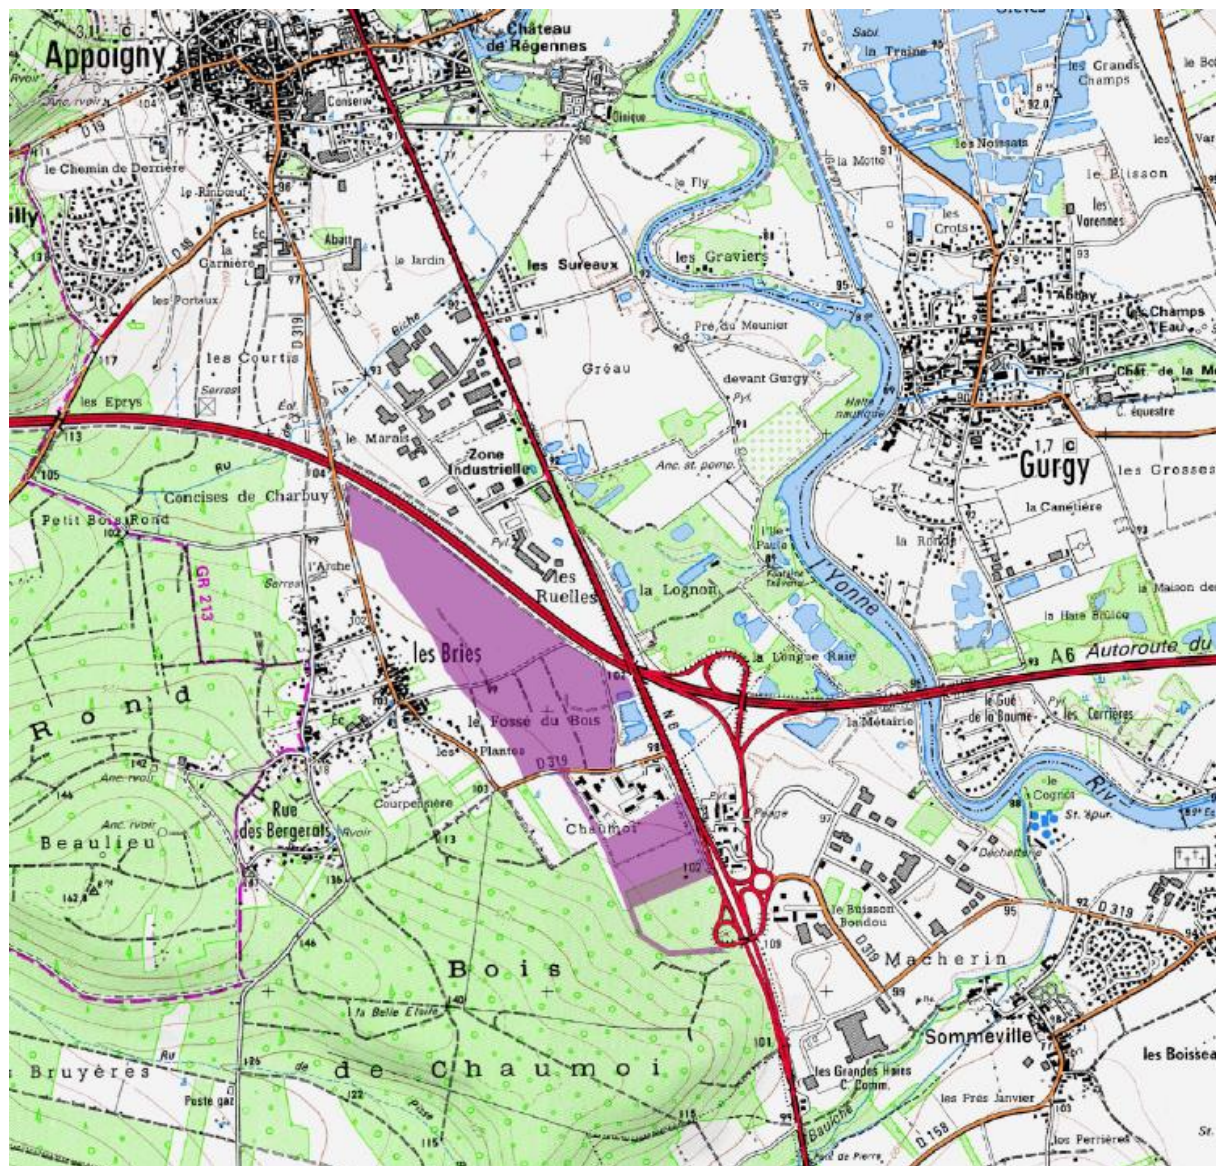

APPOIGNY – CC 013

communauté
de l'auxerrois

Parc d'activités – Appoigny (89)

Plan des invariants de la commercialisation – novembre 2018

Surfaces cessibles totales

Nord : 21 lots soit 28 ha 62

Sud : 4 lots soit 6 ha 77

Total ZAC : 25 lots soit 35 ha 39

Surface moyenne du lot : 1 ha 42

LEGENDE

-  Limites invariables
-  Possibilité de regrouper des lots
-  Limites adaptables entre lots
-  14 100 m² Numéro et surface cessible du lot