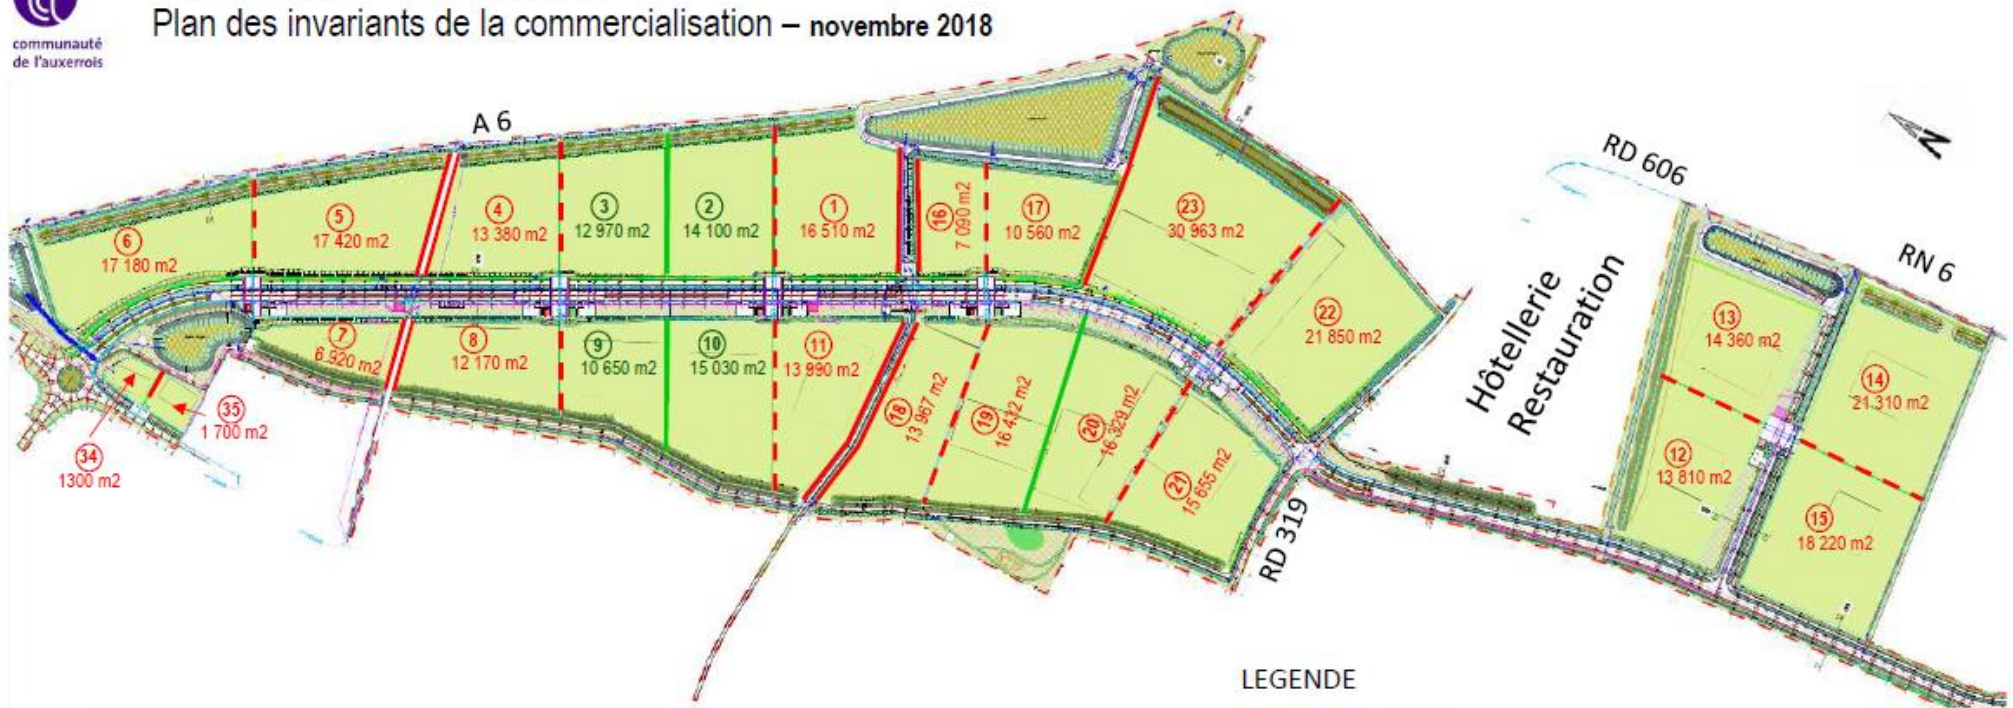

APPOIGNY – CC 013

communauté
de l'auxerrois

Parc d'activités – Appoigny (89)

Plan des invariants de la commercialisation – novembre 2018

Surfaces cessibles totales

Nord : 21 lots soit 28 ha 62

Sud : 4 lots soit 6 ha 77

Total ZAC : 25 lots soit 35 ha 39

Surface moyenne du lot : 1 ha 42

LEGENDE

-  Limites invariables
-  Possibilité de regrouper des lots
-  Limites adaptables entre lots
-  14 100 m² Numéro et surface cessible du lot