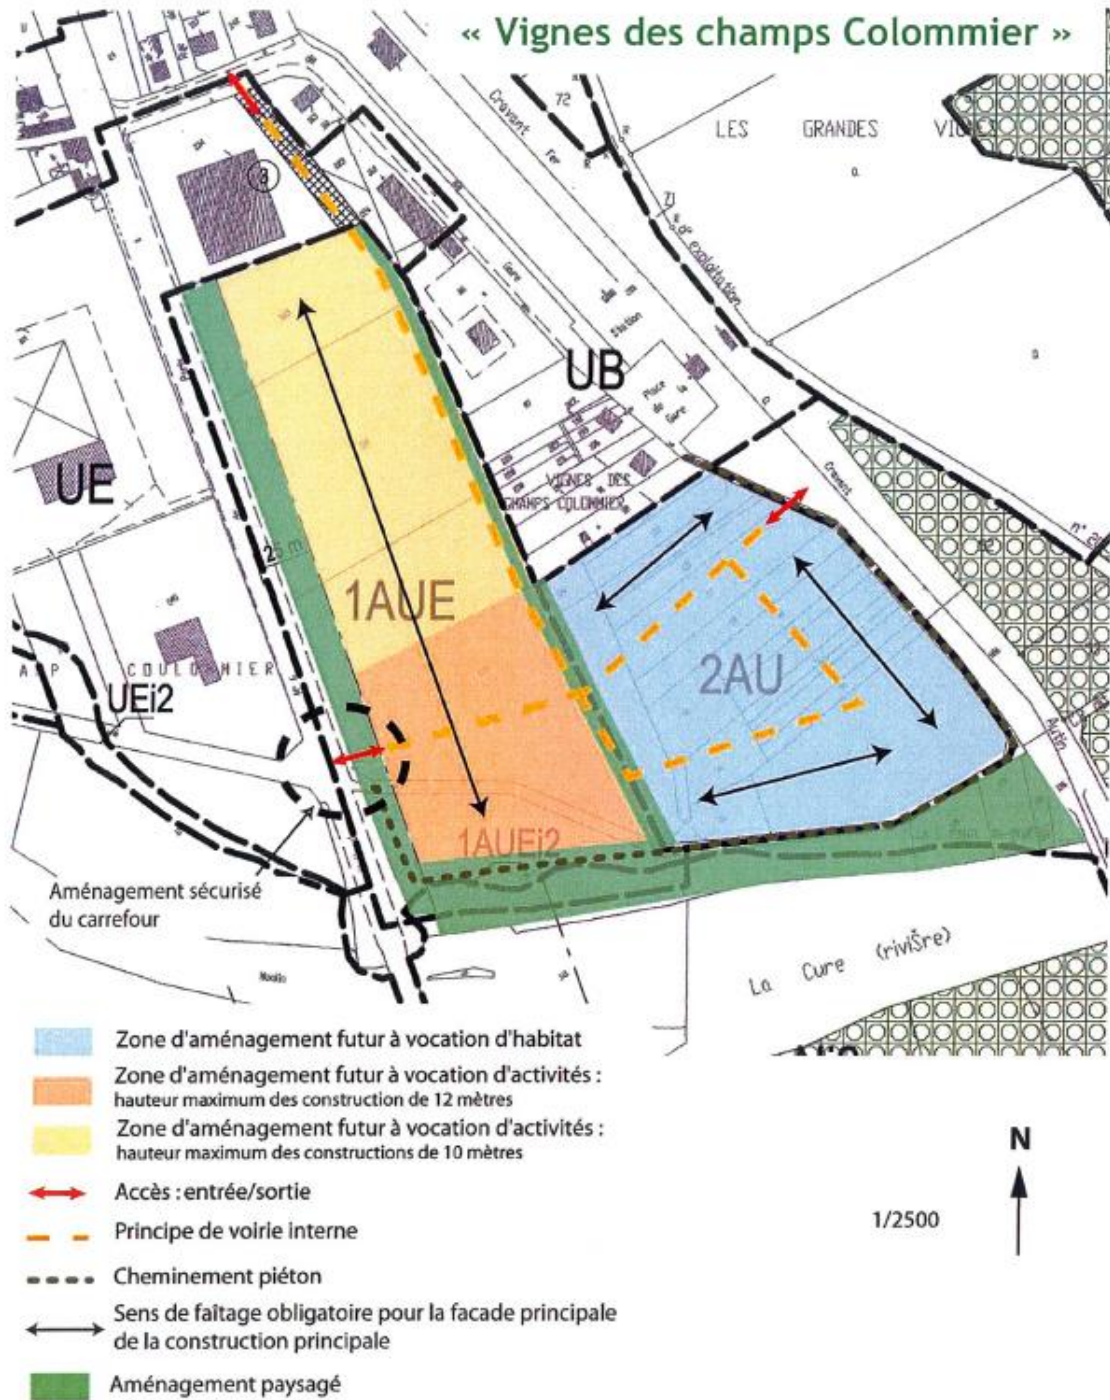

ARCY SUR CURE – C 015

Plan d'ensemble de la Zone d'activités

ARCY SUR CURE CC 015

Parcelles à vendre

ZM n°133 = 15 983 m²

ZM n°31 = 8 709 m²