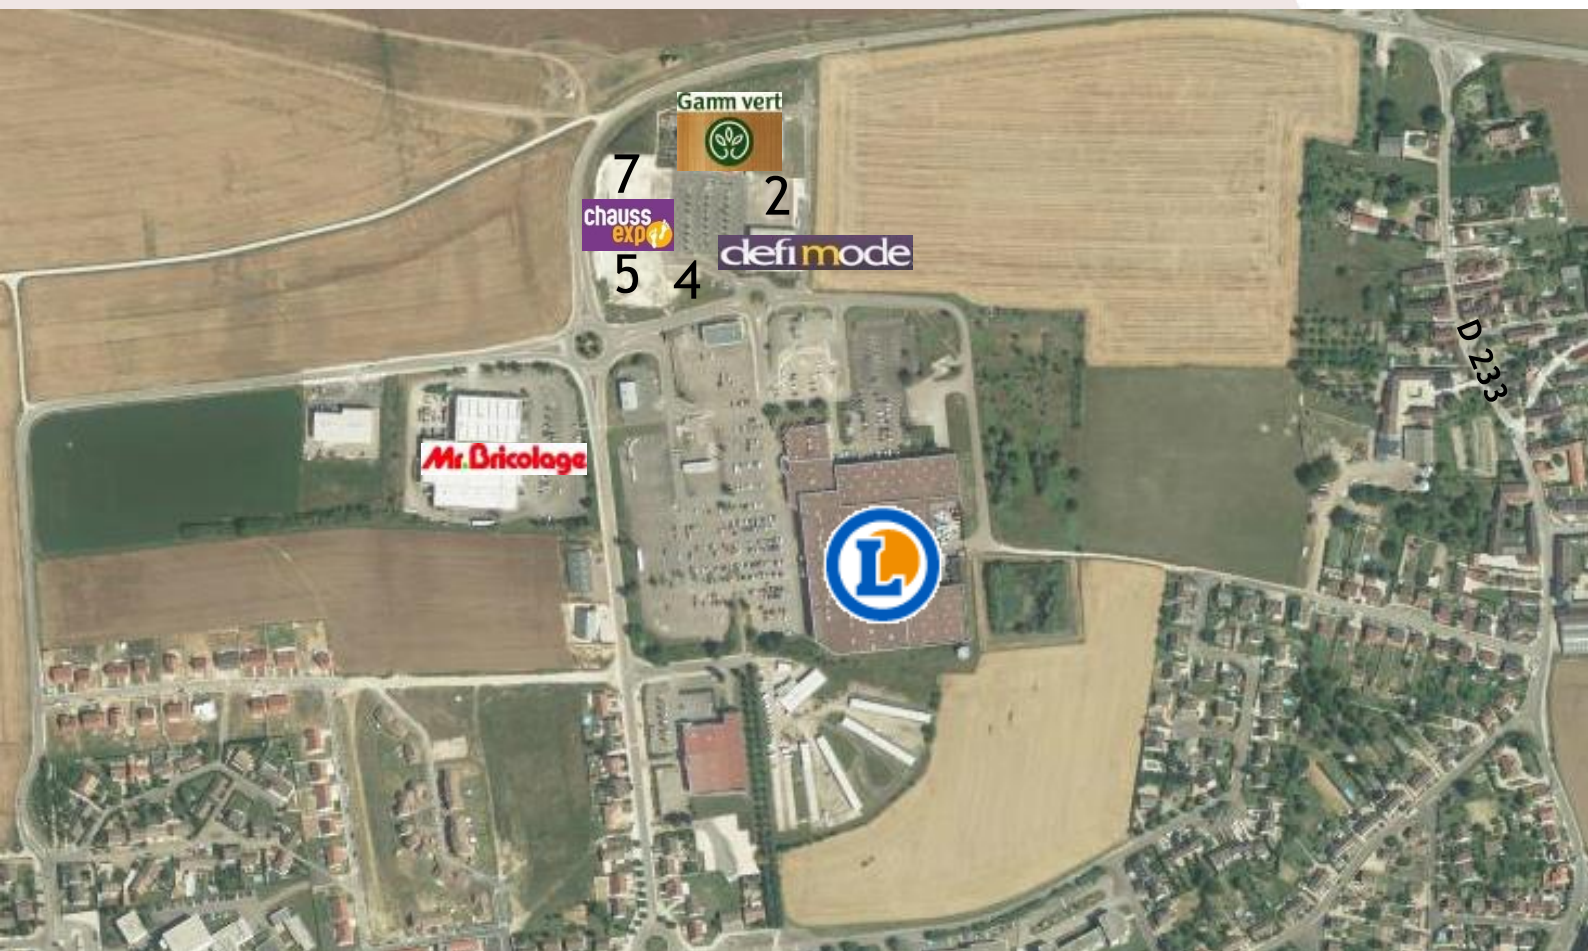

# A VENDRE TERRAIN

Espace commercial « EMACITAS »

MIGENNES (89)

Vue aérienne

## ZONE DE CHALANDISE

A 20 min

46 291 habitants en 2011

## OFFRES IMMOBILIERES

Achat du terrain (construction par vos soins)

Plan Terrain

- Emprise des travaux à réaliser par l'acquéreur
- Emprise lot de copropriété cédé

CARACTERISTIQUES DES LOTS

	Lot 2	Lot 4	Lot 5	Lot 7
Superficie terrain	1 496 m <sup>2</sup>	484 m <sup>2</sup>	1 172 m <sup>2</sup>	1 192 m <sup>2</sup>
Constructibilité	1 400 m <sup>2</sup> SP max, division possible	490 m <sup>2</sup> SP max, division possible	1 010 m <sup>2</sup> SP max, division possible	1 060 m <sup>2</sup> SP max, division possible
Viabilisation	Parcelle viabilisée	Réseaux à proximité	Réseaux EU à proximité	Réseaux à proximité
Parking commun	188 places de stationnement			
Enseignes présentes	E.Leclerc, Mr. Bricolage, Défi Mode, Chauss'Expo et Gamm vert			