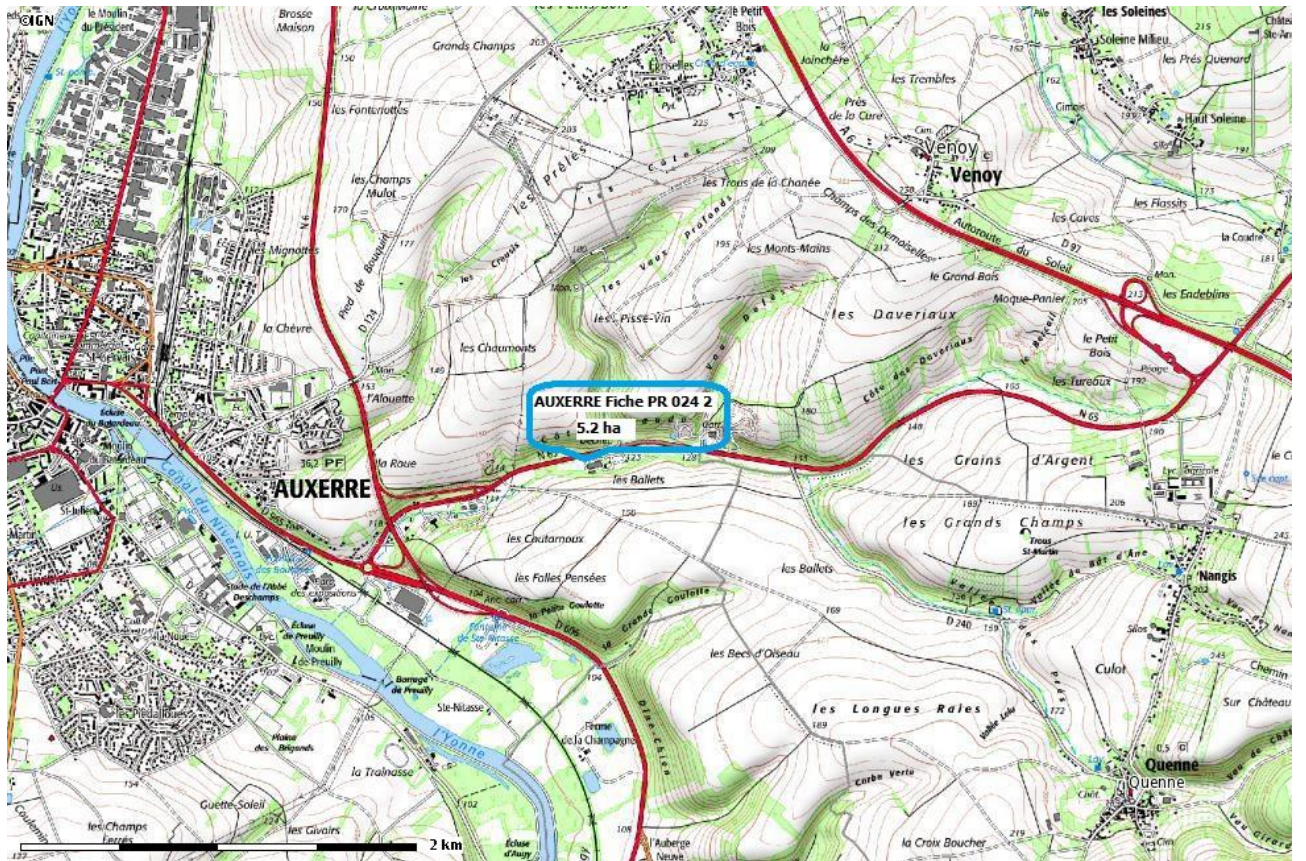

AUXERRE Pr 024 2 – Route de CHABLIS

AUXERRE Pr 024 2 – Route de CHABLIS - Cadastre section ZD